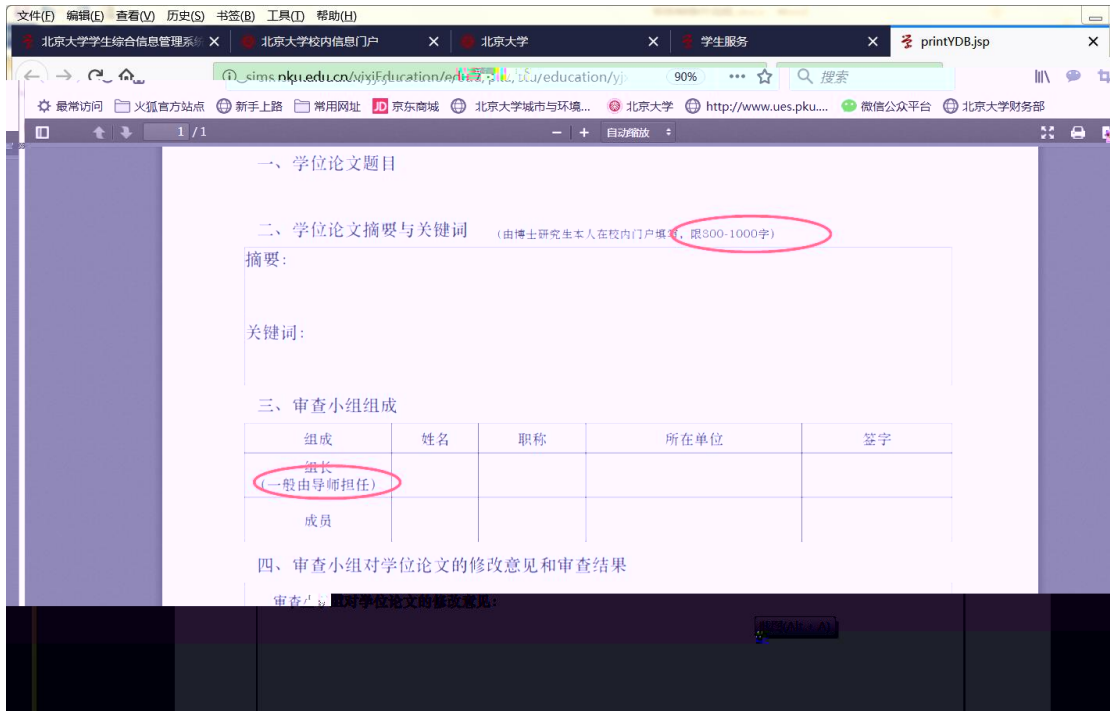

培养办教务 (电话62751358)

中期退课申请 维护个人培养计划

查询培养环节 培养环节录入及打印

4

5

6

学院

130